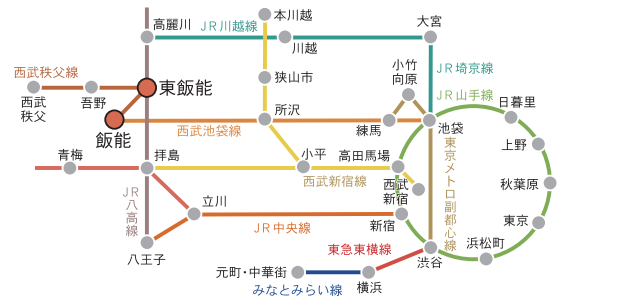

◆ 車の場合

- ●圏央道・狭山日高ICから市街地まで約15分
- ●圏央道・青梅ICから市街地まで約15分

- ●11月2日(土)・3日(日)は交通規制や山車巡行により周辺道路は渋滞が予想されますので、車両はう回をお願いいたします。
- ●ご来場は公共交通機関の利用をおすすめします。
- ●飯能まつり開催区域は大勢の方で混雑します。安全確保のため自転車は押して通行してください。
- ●市内は路上駐車禁止です。●小型無人飛行機(ドローン等)使用はご遠慮ください。

◆主催/飯能まつり協賛会 協力/飯能市・(一社)奥むさし飯能観光協会・埼玉県都市ポータル企業団
◆飯能まつりについてのお問い合わせは、飯能まつり協賛会 ☎042-973-2111(事務局) 飯能市観光・エコツーリズム課内
まつり本部(当日のみ) ☎042-973-5505・042-973-5506 ◆発行/飯能まつり協賛会 ◆印刷/コバヤシ印刷 ◆禁・無断転載

飯能まつり公式HP