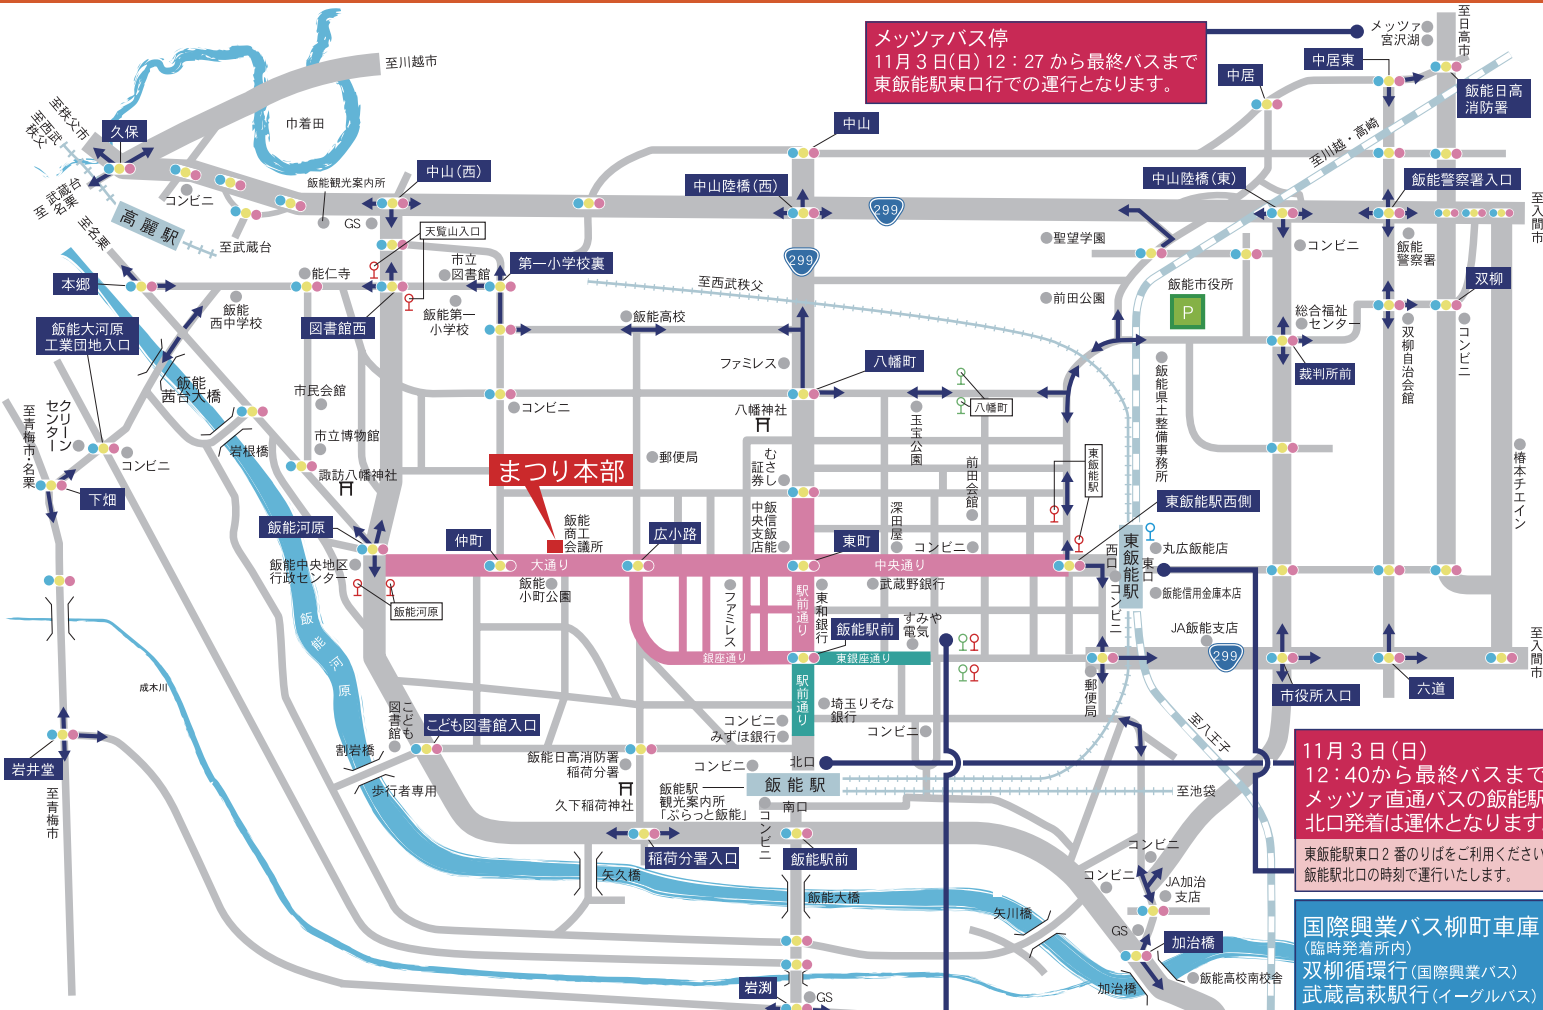

# 令和6年 飯能まつり・交通規制のご案内

2日(土)・3日(日)は飯能まつりの開催により交通規制(全車両通行止)を実施します。皆様のご理解をお願いいたします。

**メツツアバス停**  
11月3日(日) 12:27から最終バスまで  
東飯能駅東口行での運行となります。

**11月3日(日)**  
12:40から最終バスまで  
メツツア直通バスの飯能駅北口到着は休休となります。  
東飯能駅東口2番のりばをご利用ください。  
飯能駅北口の時刻で運行いたします。

**国際興業バス柳町車庫**  
(臨時発着所内)  
双柳循環行(国際興業バス)  
武蔵高萩駅行(イーグルバス)

## ◆ 2日の交通規制

【正午から午後9時まで】

銀座通り・中央通り・大通り・駅前通り(飯能駅前交差点からむさし証券前交差点まで)

## ◆ 3日の路線バス発着所の変更

12:40から最終バスまで、交通規制の実施に伴い、飯能駅北口・メツツア間の直通バスの発着所は、東飯能駅東口に変更となります。また、下記の便の発着所が「飯能駅北口」から「国際興業バス柳町車庫」に変更となります。

●国際興業バス「双柳循環」行

●イーグルバス「武蔵高萩」行

※詳しくは各バス車両内のお知らせ、停留所等にてご確認ください。バスの運行時間が遅れる等、ご不便、ご迷惑をおかけしますが、皆様のご協力をお願いいたします。