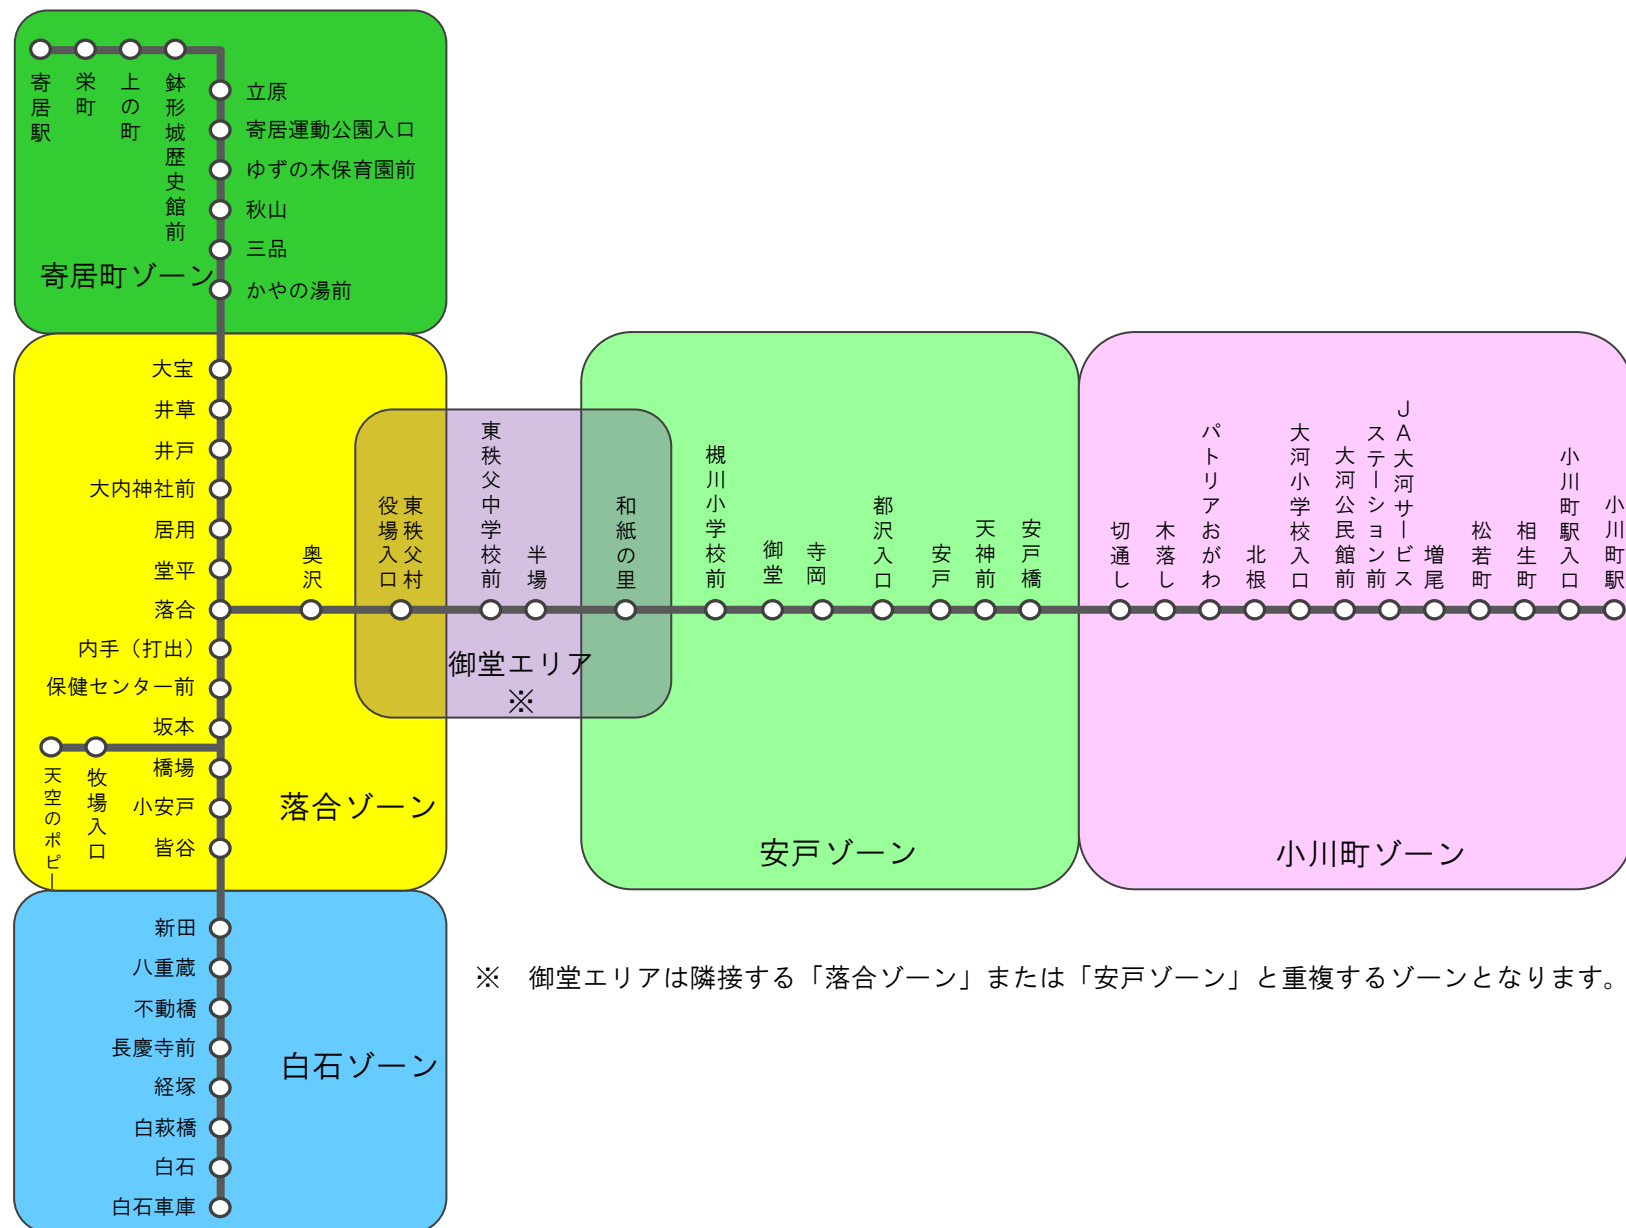

東秩父村路線 普通旅客運賃表

上段：大人（IC同額）
下段：小児、大人障がい者

※普通旅客運賃 小児の障がい者割引は小児運賃額の5割引（10円未満端数は四捨五入）です。

単位：円

寄居町ゾーン	白石ゾーン	落合ゾーン	御堂エリア※	安戸ゾーン	小川町ゾーン	
650 330	650 330	510 260	370 190	370 190	230 120	小川町ゾーン
510 260	510 260	370 190	230 120	230 120	370 190	安戸ゾーン
370 190	370 190	230 120	230 120	230 120	370 190	御堂エリア※
370 190	370 190	230 120	230 120	370 190	510 260	落合ゾーン
510 260	230 120	370 190	370 190	510 260	650 330	白石ゾーン
230 120	510 260	370 190	370 190	510 260	650 330	寄居町ゾーン

※ 御堂エリアは隣接する「落合ゾーン」または「安戸ゾーン」と重複するゾーンとなります。

各ゾーンのバス停

小川町ゾーン	小川町駅、小川町駅入口、相生町、松若町、増尾、JA大河サービスステーション前、大河公民館前、大河小学校入口、北根、パトリアおがわ、木落とし、切通し
安戸ゾーン	安戸橋、天神前、安戸、都沢入口、寺岡、御堂、槻川小学校前
御堂エリア※	和紙の里、半場、東秩父中学校前、東秩父村役場入口 ※ 御堂エリアは隣接する「落合ゾーン」または「安戸ゾーン」と重複するゾーンとなります。
落合ゾーン	奥沢、落合、内手(打出)、保健センター前、坂本、橋場、小安戸、皆谷、堂平、居用、大内神社前、井戸、井草、大宝、牧場入口、天空のポピー
白石ゾーン	新田、八重蔵、不動橋、長慶寺前、経塚、白萩橋、白石、白石車庫
寄居町ゾーン	かやの湯前、三品、秋山、ゆずの木保育園前、寄居運動公園入口、立原、鉢形城歴史館前、上の町、栄町、寄居駅

※ 御堂エリアは隣接する「落合ゾーン」または「安戸ゾーン」と重複するゾーンとなります。