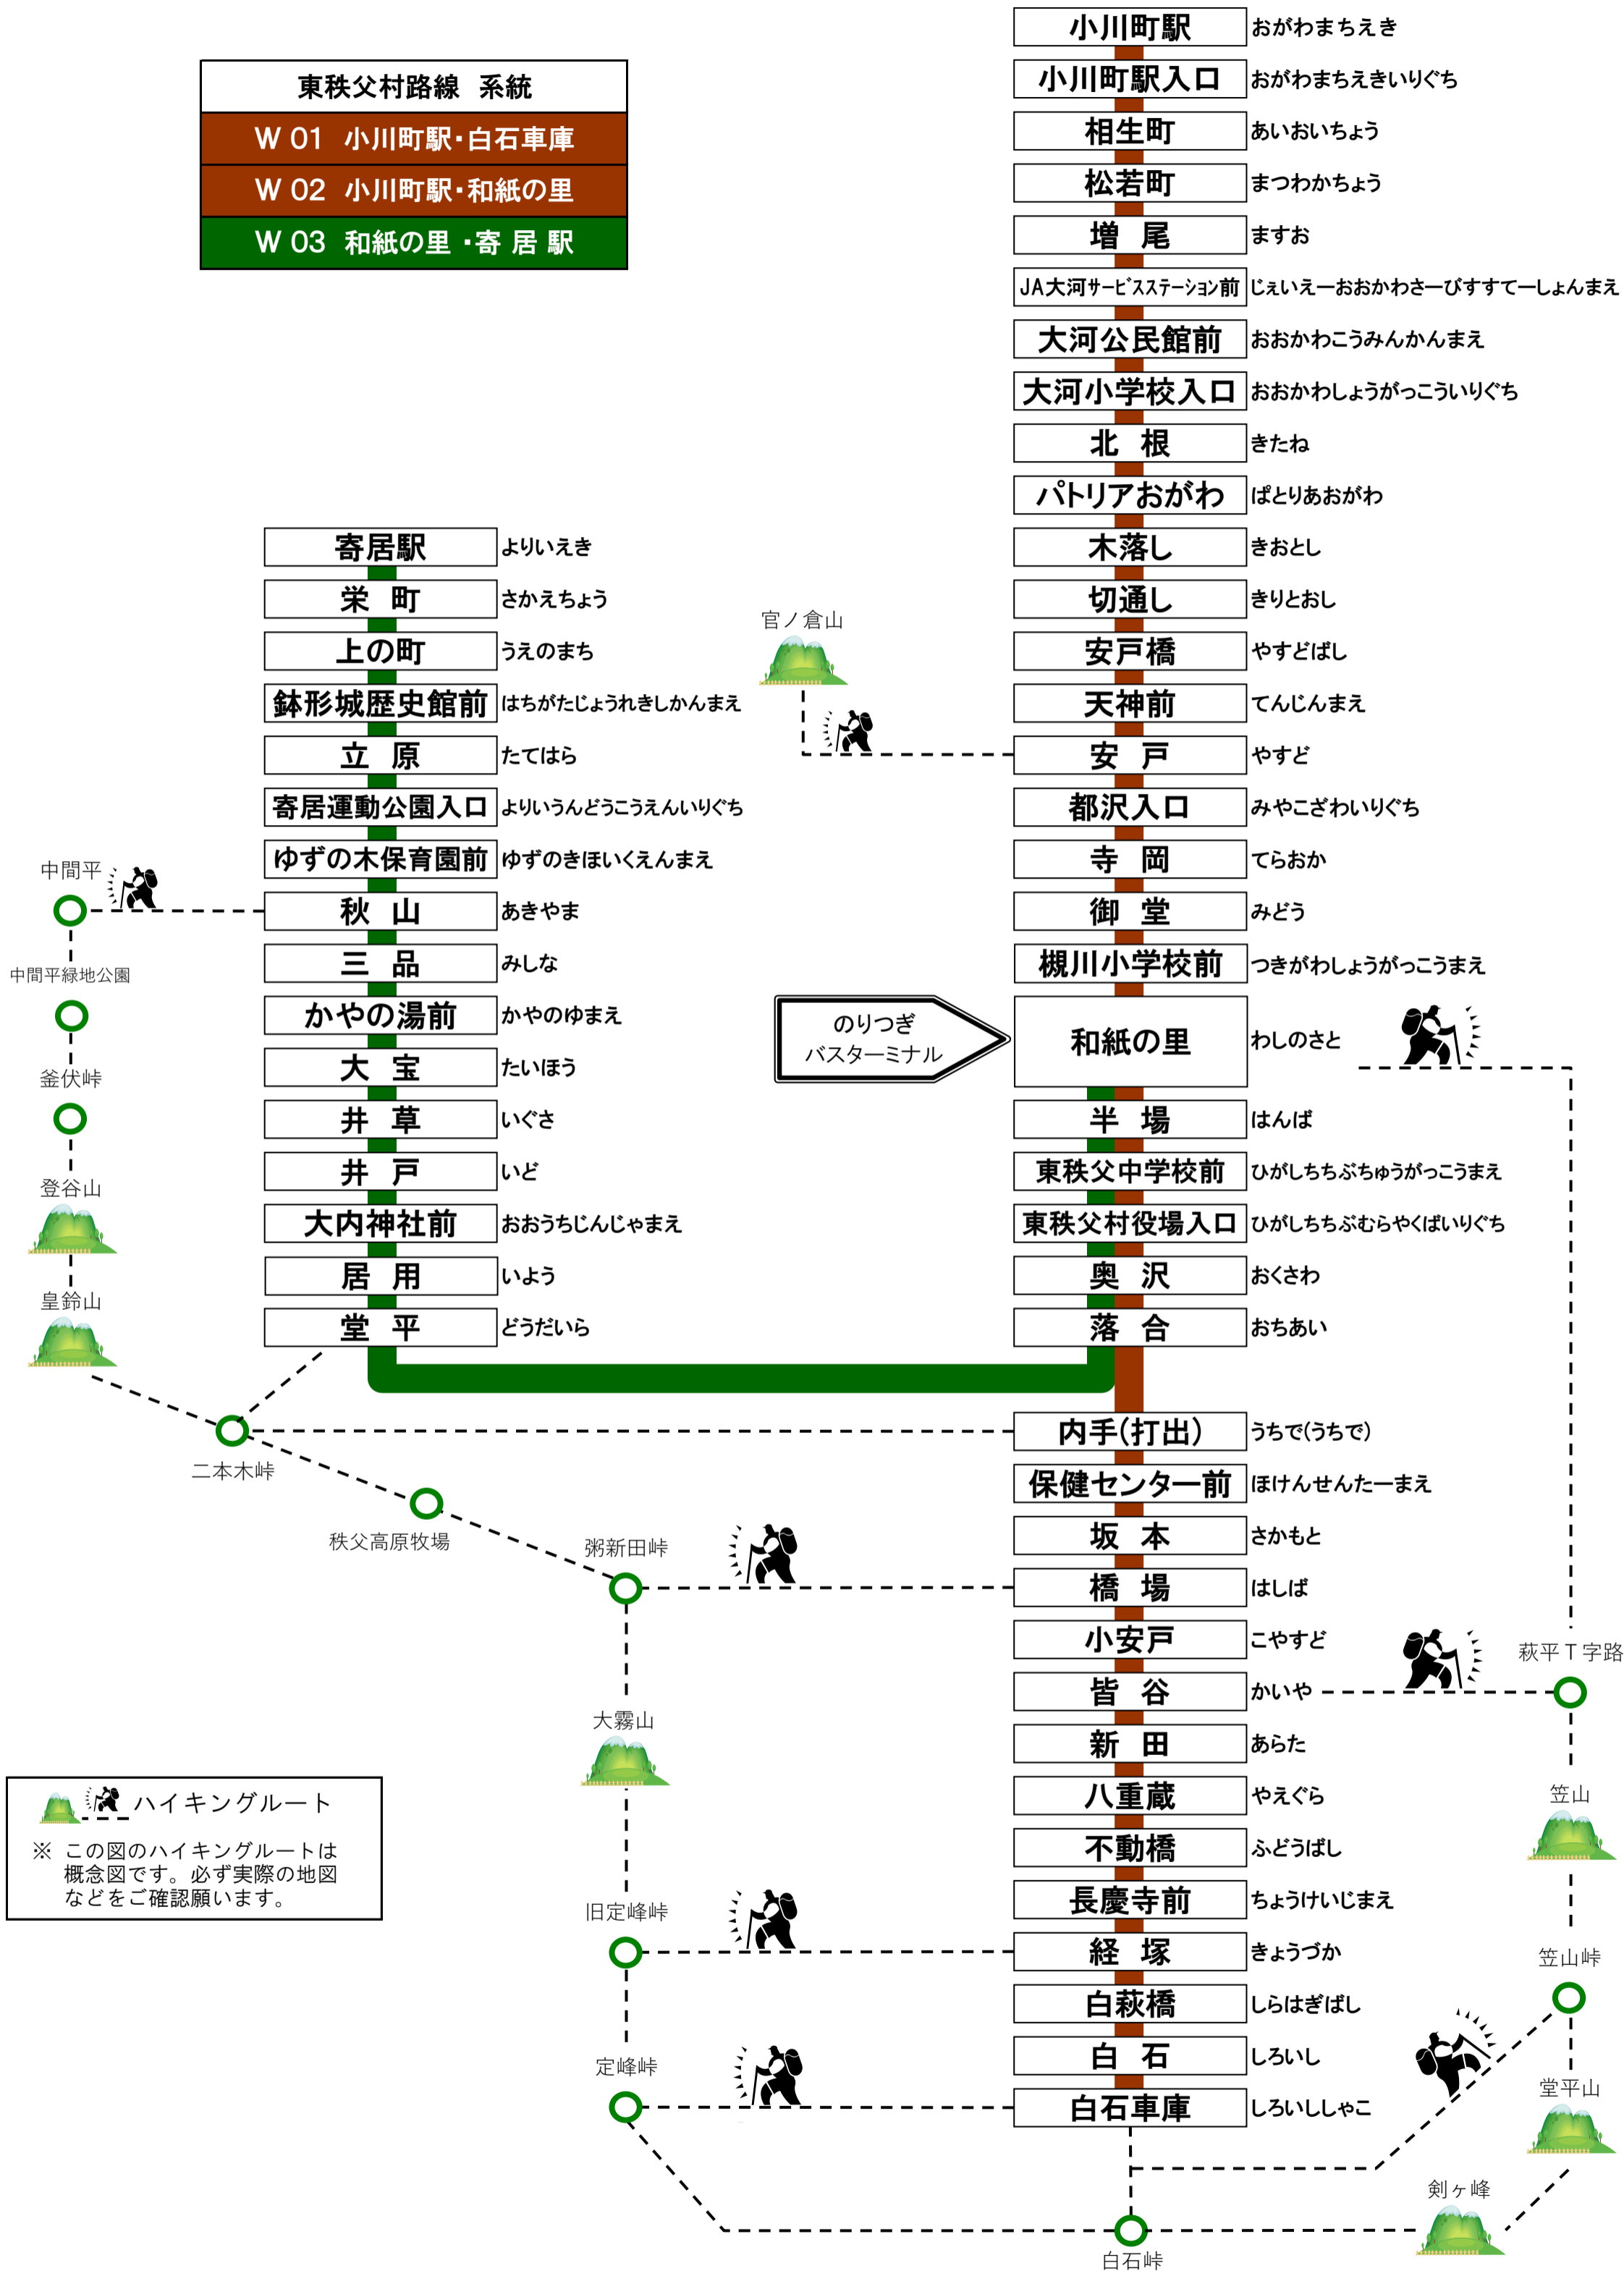

運行系統図

2024年4月1日現在

東秩父村路線 系統	
W 01	小川町駅・白石車庫
W 02	小川町駅・和紙の里
W 03	和紙の里・寄居駅

ハイキングルート
 ※ この図のハイキングルートは概念図です。必ず実際の地図などをご確認願います。