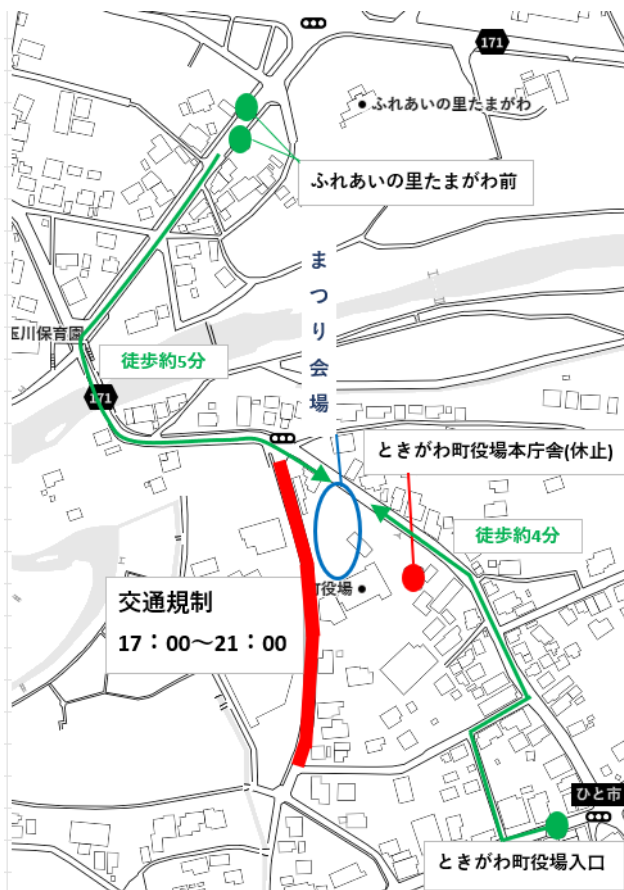

お 知 ら せ

お客様各位

平素はイーグルバスをご利用頂き、誠に有難うございます。

さて、ときがわ町内において開催される「[ときがわ納涼まつり](#)」に伴う役場本庁舎周辺の車両通行規制のため、下記のバス停において**バス停休止**を行います。

お客様にはご迷惑をお掛け致しますが、ご利用の際にはご注意下さいますようお願い申し上げます。

○日付 2023年8月5日(土)

○休止バス停

・「**ときがわ町役場本庁舎**」(と01、と02、と06系統)

せせらぎバスセンター方面 **16:59発以降全便**

武蔵嵐山駅方面 **17:27発以降全便**

・「**ふれあいの里たまがわ前**」(と02系統)

せせらぎバスセンター方面 **17:00発、18:18発**

武蔵嵐山駅方面 **17:26発**

※ときがわ町役場本庁舎のご利用につきましては「ふれあいの里たまがわ前」か「ときがわ町役場入口」をご利用願います。

イーグルバス都幾川営業所
電話 0493-65-3900