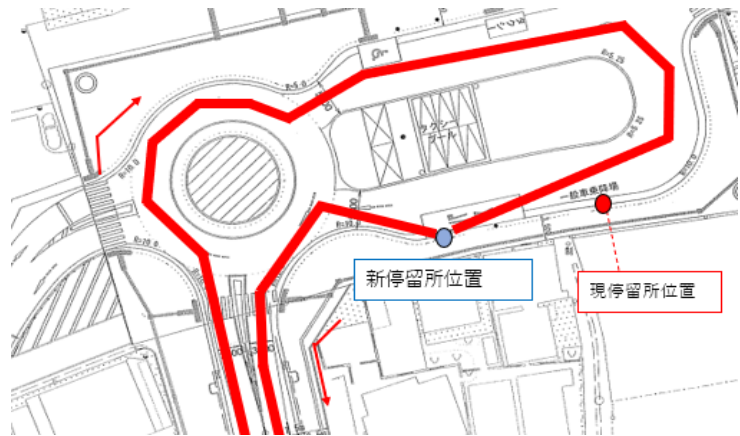

# お知らせ

平素はイーグルバスをご利用頂き、誠に有難うございます。

この度、『寄居町中心市街地活性化基本計画』事業による寄居駅南口の整備が行われ、寄居駅南口駅前広場及び駅前広場に接続する道路(中央通り線)が供用開始となったことから、当該路線バスは下記のとおり寄居駅バス停の移動と経路変更をいたします。

お客様にはご不便、ご迷惑をお掛け致しますが、ご利用の際にはご注意ください。また、お間違いのないようお願い申し上げます。

### 寄居駅バス停の移動について

- 対象系統：東秩父村路線  
W03 寄居駅～かやの湯前～和紙の里
- 実施日時：2023年5月1日（月）始発便から
- 対象バス停：寄居駅バス停

### 経路変更について

- 対象系統  
：東秩父村路線 W03 寄居駅～かやの湯前～和紙の里
- 実施日時：2023年5月15日（月）始発便から（予定）
- 変更区間：寄居駅バス停～栄町バス停の一部