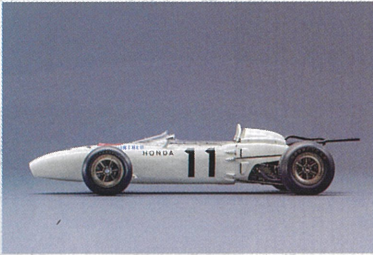

HONDA RA272

国産車で初めてフォーミュラー1(F1)で勝利した伝説の車、HONDA RA272が小江戸川越まちかどモーターギャラリーにやってくる!(エリアH)

エリアA 蓮馨寺 懐かしい国産車を中心に展示

- ・フード、物販ブース
- ・西風先生(GTロマン作者)ブース
- ・ストリートピアノ (KOEDO寺ピアノ)

エリアB 大正浪漫夢通り・連雀町繁栄会 国内外のラリーカーを中心に展示

- ・協賛ブース
- ・フードブース